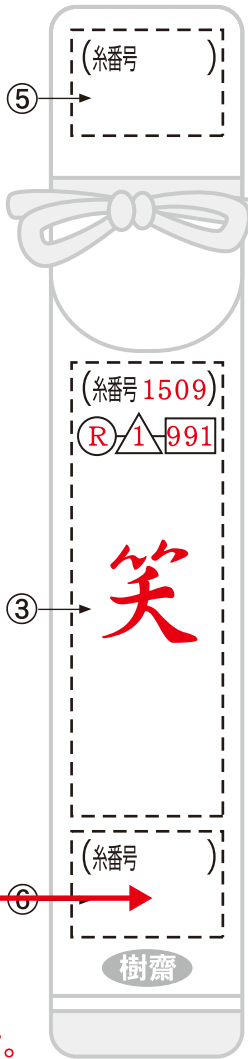

令和6年度 発註表

フリガナ サトウ カナ

※ご自宅電話 (0000) 00 - 0000
※携帯電話 090 - 0000 - 0000
※mail hou____123@ezweb.ne.jp

※お申込み 令和6年 4月 1日 ※お名前 佐藤 佳奈 様

※ご住所 〒 000-0000 兵庫 都道府県 △△ 市郊区 △△ 町区 1-2-3

※色 柿渋(茶・藍色・サファイア)・黒・藍色・しろがね・生成・ホワイト・紺(○)・ワイン・紫・直接染料紫・グリーン・
(○で囲んで下さい) 酒袋こげ茶・酒袋うす茶・墨・闘志の赤・幸せの黄・信頼の青・東レウルトラスエード

※柄 大文字(可)……無地・昇桜・昇トンボ・ウルシ昇トンボ・(しぼり)・よろけ・大巴・ろうけつ・石だたみ・舞トンボ
(○で囲んで下さい) 大文字(不可)……ウルシ盛り桜(赤・青・黒・ブチナ)・ウルシ盛りトンボ(赤・青・黒・ブチナ)・ウルシ盛り菖蒲(青・黒・ブチナ)・市松・染菖蒲・シダレ桜・和とトンボ・29桜+トンボ

竹刀袋の太さ (○で囲んで下さい)

☒ 3本入れ 2本入れ

竹刀袋の長さ (○を付けて下さい)

☒ 39寸のみ	39寸の38寸対応
☐ 38寸のみ	38寸の37寸対応
☐ 37寸のみ	37寸の36寸対応
☐ 36寸のみ	

本体 9,500 円

② 基本料金…550円

② 文字数 ×単価 110= 円

② 合計 円

③ 1,600 円

③ 円

④ 基本料金…550円× 1枠= 550円

④ 文字数 3 ×単価 110= 330円

④ 合計 880円

⑤ 円

⑥ 2,630 円

計 14,610 円

消費税 1,461 円

小計 16,071 円

送料 北海道 沖縄
小 ~~800円~~ 1,700円 1,800円
中 1,250円 2,200円 2,800円
大 1,600円 2,600円 4,000円

代引 330-~~440~~ 660円

合計 17,311 円

(○を付けて下さい)

☒ 練行書
かんてい流

通常は見えない位置

(糸番号)

②

④

フリガナ
佐藤
紬

※全て個人名が入ります。個人名は④位置のみ、
②③④位置のシシュウ糸は同色です。

稽古を頑張っている娘に
竹刀袋をプレゼントしようと思います。
※4月20日までに送ってください

⑥ 八重桜コラボ24-3
トンボ#1509(こんぺき)
梓桜##1231(つゆくさいろ)
桜ツブシ#1815(みずいろ)

※色についてはカタログの色サンプルを参照して下さい。
※大きな文字の数により⑥位置に入るオポジションに制限が出ます。
※カタログの各オポジションのページを参照して下さい。
※流香の書は昨年と大幅に番号が変わっています。

表示価格は税抜価格です。別途、消費税10%を頂戴いたします。

家紋 (□丸有 □丸無) 2,600円
札文字 1,580円
誕生の花 1,700円
勝ち付けトンボ29 (糸番号) 1,050円
③ シシュウ書体 (○を付けて下さい)
☒ 流香の書
ゆうの書
禅の書
心の書
方石の書
かんてい流
れい書
練行書
楽文字

縁起物シシュウ

山桜24-3 1,050円	山桜24-10 1,580円	八重桜24-5A 1,580円	八重桜24-10 2,100円	桜30-B4 2,100円	トンボL24-1 1,050円	トンボL24-5 2,630円	トンボM24-1 1,050円	トンボM24-5 2,630円	蝶コラボ24-1A 1,900円	蝶コラボ24-2 3,700円	山桜コラボ24-1 1,580円	山桜コラボ24-3 2,630円	山桜コラボ24-5 3,150円	八重桜コラボ24-1 1,580円	八重桜コラボ24-2B 2,100円	八重桜コラボ24-5 3,150円
山桜24-5A 1,580円	山桜24-5B 1,580円	八重桜24-5B 1,580円	桜30-B8 2,630円	トンボL24-2 1,580円	トンボL24-3 2,100円	トンボM24-2 1,580円	トンボM24-3 2,100円	蝶コラボ24-1B 1,900円	山桜コラボ24-2A 2,100円	山桜コラボ24-2B 2,100円	八重桜コラボ24-2A 1,580円	八重桜コラボ24-3 2,630円	八重桜コラボ24-3 2,630円	八重桜コラボ24-3 2,630円	八重桜コラボ24-3 2,630円	八重桜コラボ24-3 2,630円

株式会社 寶 船 (ほうせん)

有限会社 ホウセン販売

※お問い合わせは…月～土 AM9:00～PM5:00
E-mail: info@housen-jusai.jp
http://www.housen-jusai.jp/ FAX (0791) 63-4870

※完成した竹刀袋等のシシュウのやり直しは出来ません。文字の確認を十分にご利用致します。